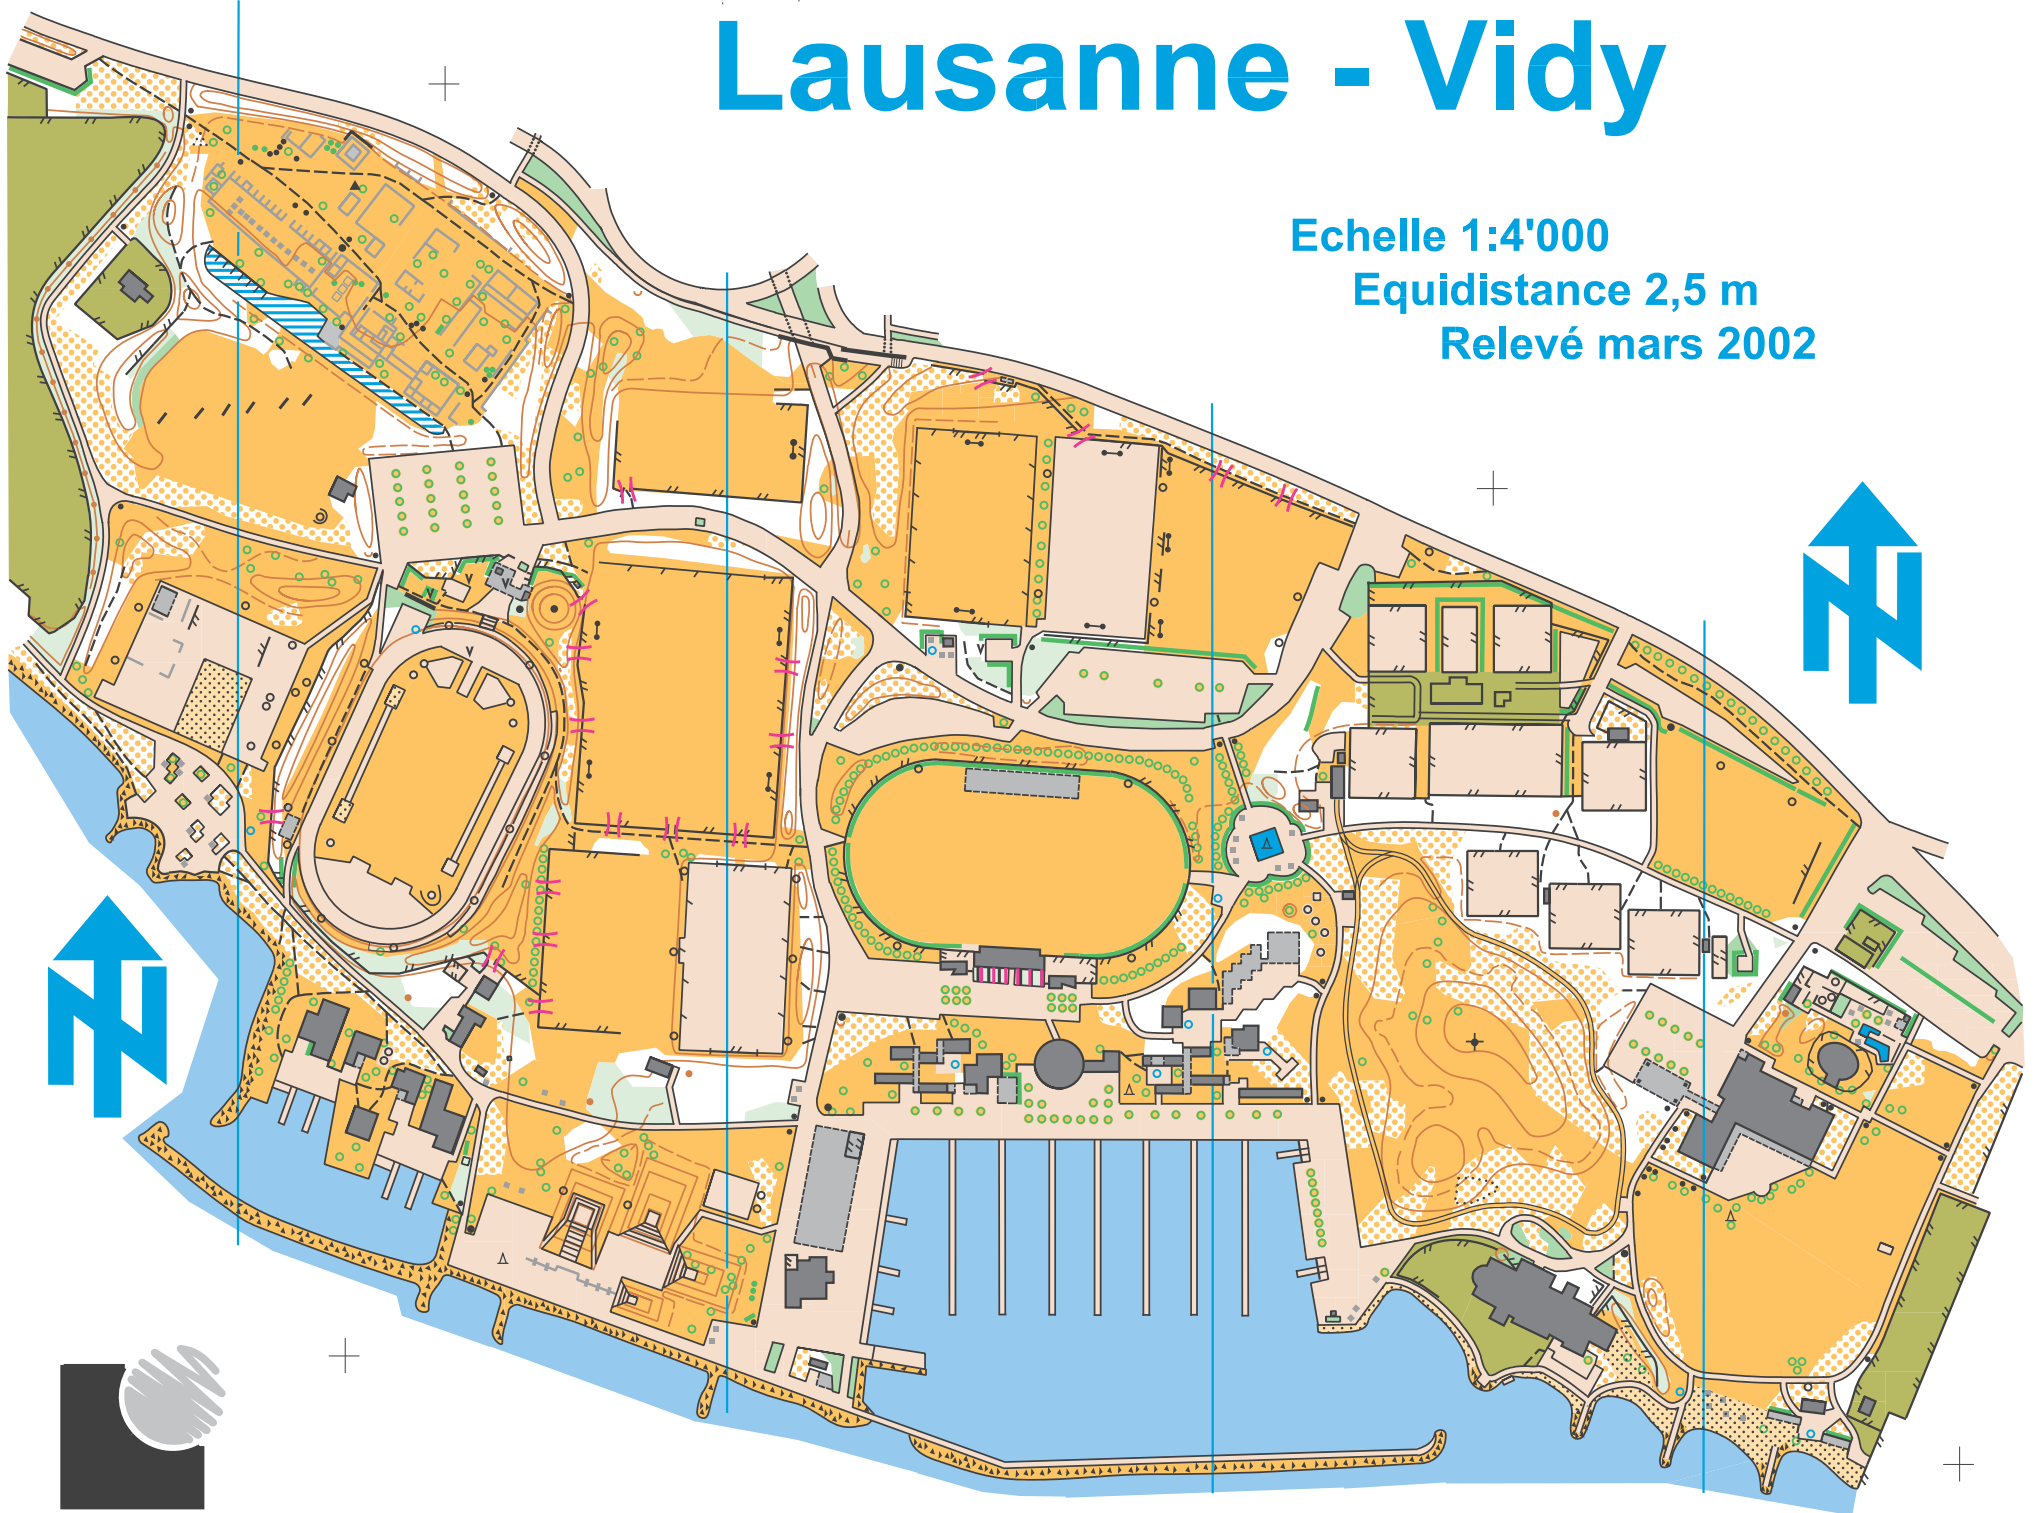

Lausanne - Vidy

Echelle 1:4'000
Equidistance 2,5 m
Relevé mars 2002

SERVICE DE
L'ÉDUCATION PHYSIQUE
ET DU SPORT

Relevé et dessin : Pierre-Alain Matthey
Dessin : Pierre-André Baumgartner
Autorisation du service cadastral communal du 11 février 1988

Carte CO 928 Q
Cartographe conseil
Thomas Gloor
Contrôlé 2002